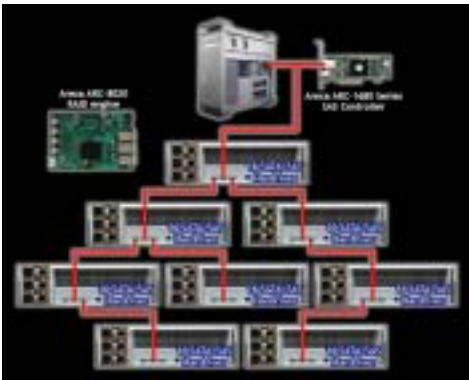

EditPro-Xpander

TEL : 048-883-9629

メール : ask@comworks.co.jp

Tower12Bay/3U 16BayRackmount 2モデル